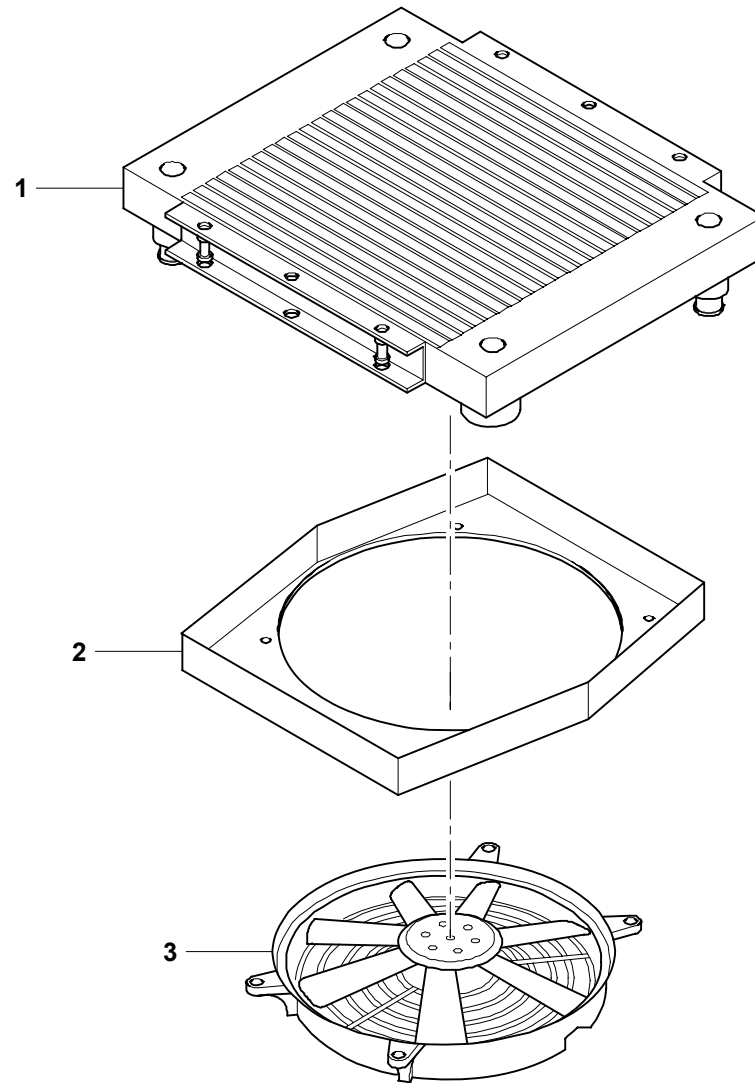

GROVEOEL-LUFTKUEHLER
AIR-/OIL INTERCOOLERBILDTADEL
PICTORIAL DISPLAY**GMK 6400**
BE 752
G 786

08.08

3320823-ETL B

1/1

3320823-B-BL01-0808-0000